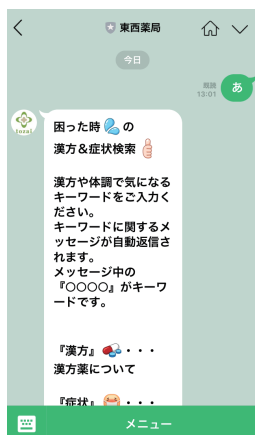

【困った時の漢方&症状検索の使い方】

① ⇒ ② ⇒ ③ ⇒ ④ ⇒ ⑤

LINE を開いて
トークを選択

適当に文字を
入力して送信

自動で使い方が
返信されます

『』内の言葉を
入力して、送信

関連ワードが
自動で返信

⑥ ⇒ ⑦

④～⑤の操作を繰り返していくと、詳細ページの URL が表示されるので、
タップすると詳細ページが開きます