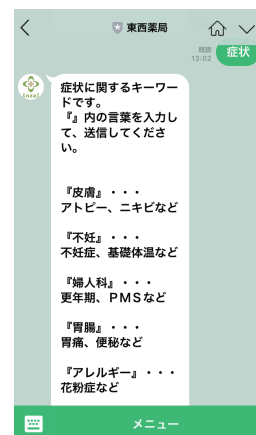

【困った時の漢方&症状検索の使い方】

① ⇒ ② ⇒ ③ ⇒ ④ ⇒ ⑤

LINE を開いて
トークを選択

適当に文字を
入力して送信

自動で使い方が
返信されます

『』内の言葉を
入力して、送信

関連ワードが
自動で返信

⑥ ⇒ ⑦

④～⑤の操作を繰り返していくと、詳細ページの URL が表示されるので、
タップすると詳細ページが開きます