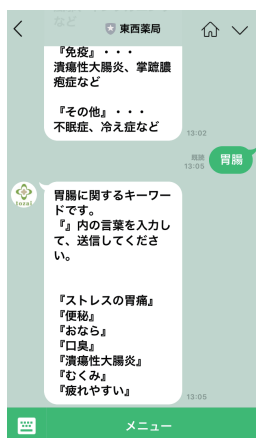

【困った時の漢方&症状検索の使い方】

① ⇒ ② ⇒ ③ ⇒ ④ ⇒ ⑤

LINE を開いて
トークを選択

適当に文字を
入力して送信

自動で使い方が
返信されます

『』内の言葉を
入力して、送信

関連ワードが
自動で返信

⑥ ⇒ ⑦

④～⑤の操作を繰り返していくと、詳細ページの URL が表示されるので、
タップすると詳細ページが開きます