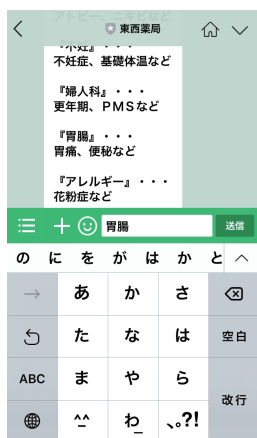

【困った時の漢方&症状検索の使い方】

① ⇒ ② ⇒ ③ ⇒ ④ ⇒ ⑤

LINE を開いて
トークを選択

適当に文字を
入力して送信

自動で使い方が
返信されます

『』内の言葉を
入力して、送信

関連ワードが
自動で返信

⑥ ⇒ ⑦

④～⑤の操作を繰り返していくと、詳細ページの URL が表示されるので、
タップすると詳細ページが開きます