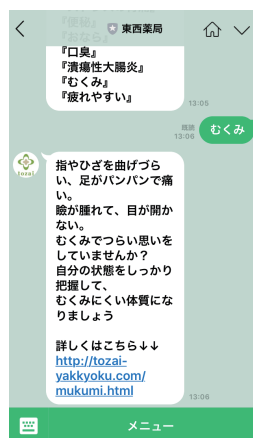

【困った時の漢方&症状検索の使い方】

① ⇒ ② ⇒ ③ ⇒ ④ ⇒ ⑤

LINE を開いて
トークを選択

適当に文字を
入力して送信

自動で使い方が
返信されます

『』内の言葉を
入力して、送信

関連ワードが
自動で返信

⑥ ⇒ ⑦

④～⑤の操作を繰り返していくと、詳細ページの URL が表示されるので、
タップすると詳細ページが開きます