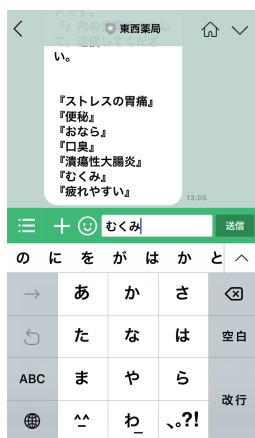

【困った時の漢方&症状検索の使い方】

① ⇒ ② ⇒ ③ ⇒ ④ ⇒ ⑤

LINE を開いて
トークを選択

適当に文字を
入力して送信

自動で使い方が
返信されます

『』内の言葉を
入力して、送信

関連ワードが
自動で返信

⑥ ⇒ ⑦

④～⑤の操作を繰り返していくと、詳細ページの URL が表示されるので、
タップすると詳細ページが開きます